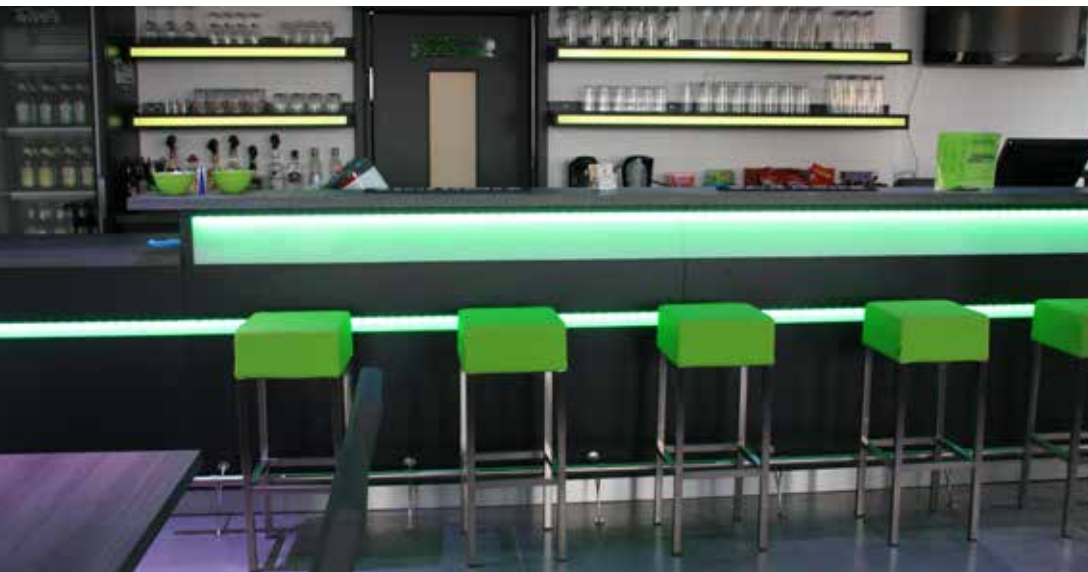

*Untergestell satiniert

MARCO LOUNGE

B 61 | H 71 | T 60,5 | SH 39,5

*Eiche

*Untergestell satiniert

BAR & LOUNGE

Stilvolle und bequeme
Bar & Lounge Modelle.
Möbel mit Charakter.

Thekenhocker **STEP**